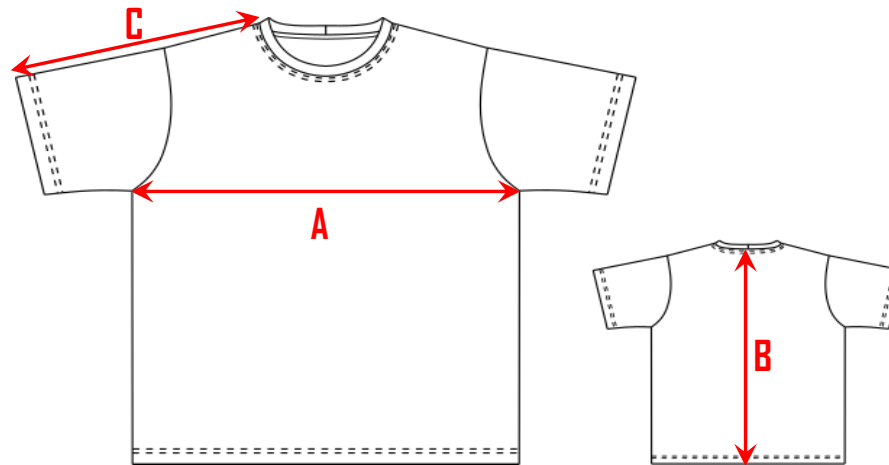

**Tričko Basic S - hlavice**  
**T-Shirt Basic S - set in**

**704001**

	Jr.XL	Jr.L	Jr.M	Jr.S	100	90	80	70	60
A	45	43	41	39	37	35	33	31	29
B	61	57	53	49	46	42	38	34	30
C	26	25	24	23	21	20	18	18	16

Uvedené rozměry jsou v centimetrech. Tolerance po ušití je přibližně ± 2 cm.  
 Noted sizes are in centimeters. Tolerance after stitching is approx. ± 2 cm.